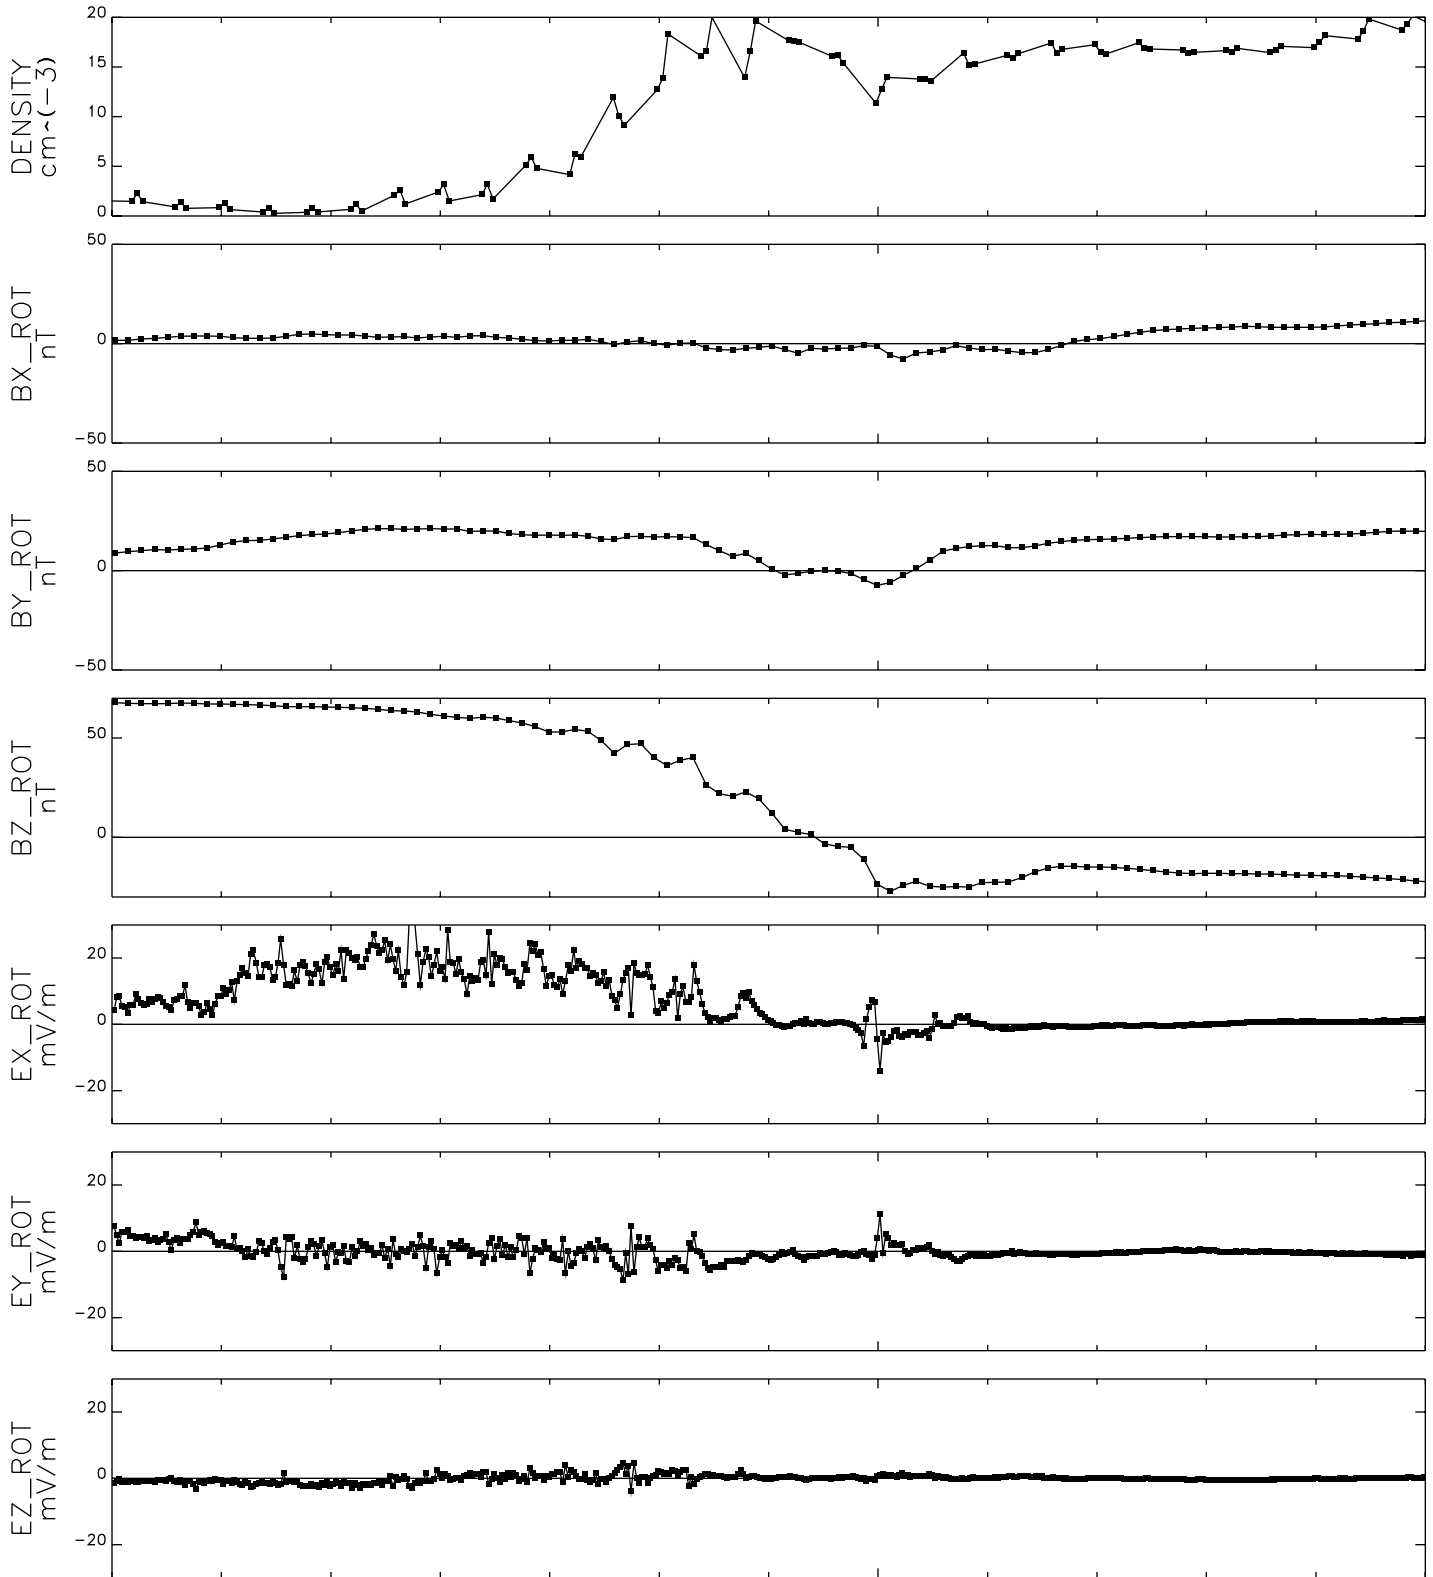

POLAR 2001/03/27 (Day 86), 16:25:13 - 16:25:25

Time: 16:25:20  
 Re 9.43  
 MLT 12.08  
 MLat 28.07  
 LShell 12.20  
 ILat 73.36  
 P:<SDT>, V:<3.9> T:<Tue May 27 13:41:08 2003>fig5\_new.ps; Cfg=polar\_03\_27\_01